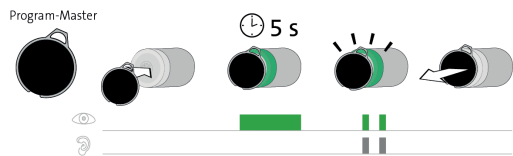

DELETE

RESET